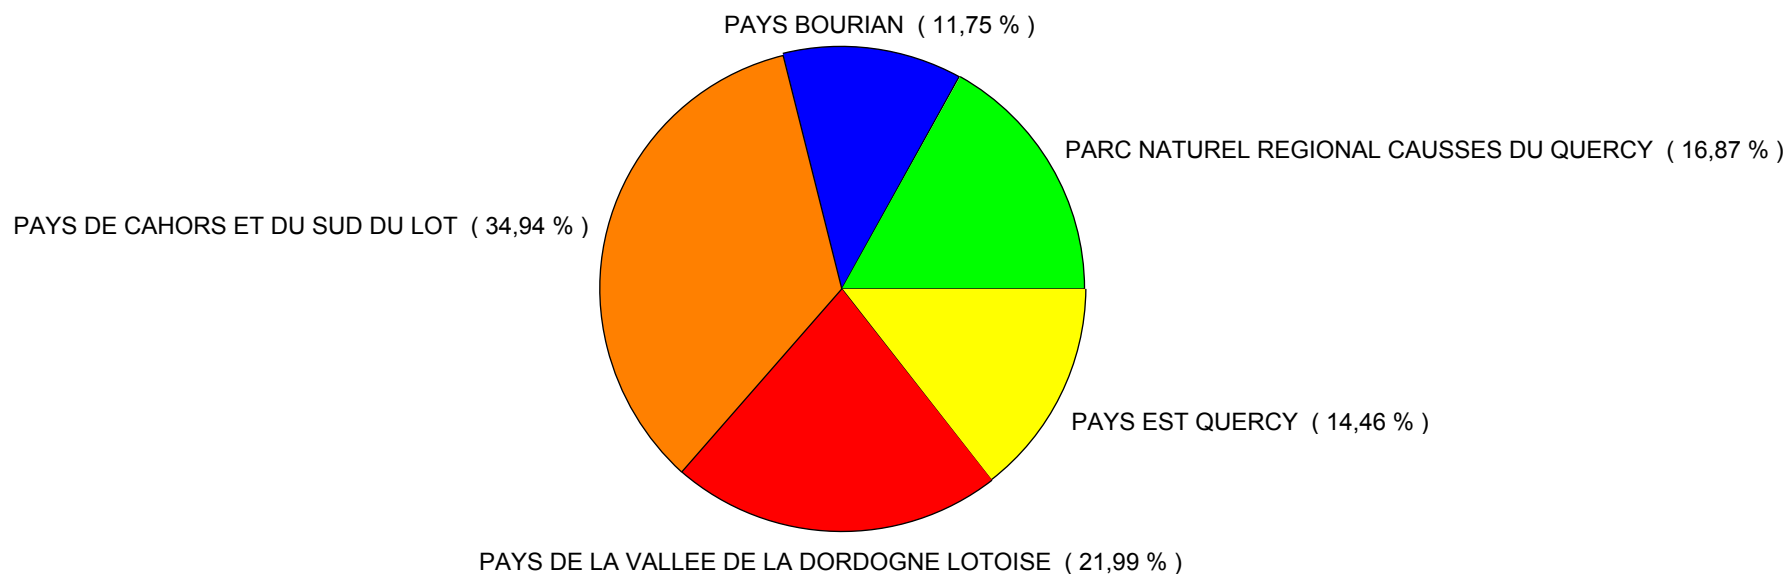

Radiations par Pays

2004

PAYS	Nombre
PARC NATUREL REGIONAL CAUSSES DU QUERCY	56
PAYS BOURIAN	39
PAYS DE CAHORS ET DU SUD DU LOT	116
PAYS DE LA VALLEE DE LA DORDOGNE LOTOISE	73
PAYS EST QUERCY	48
Total :	332