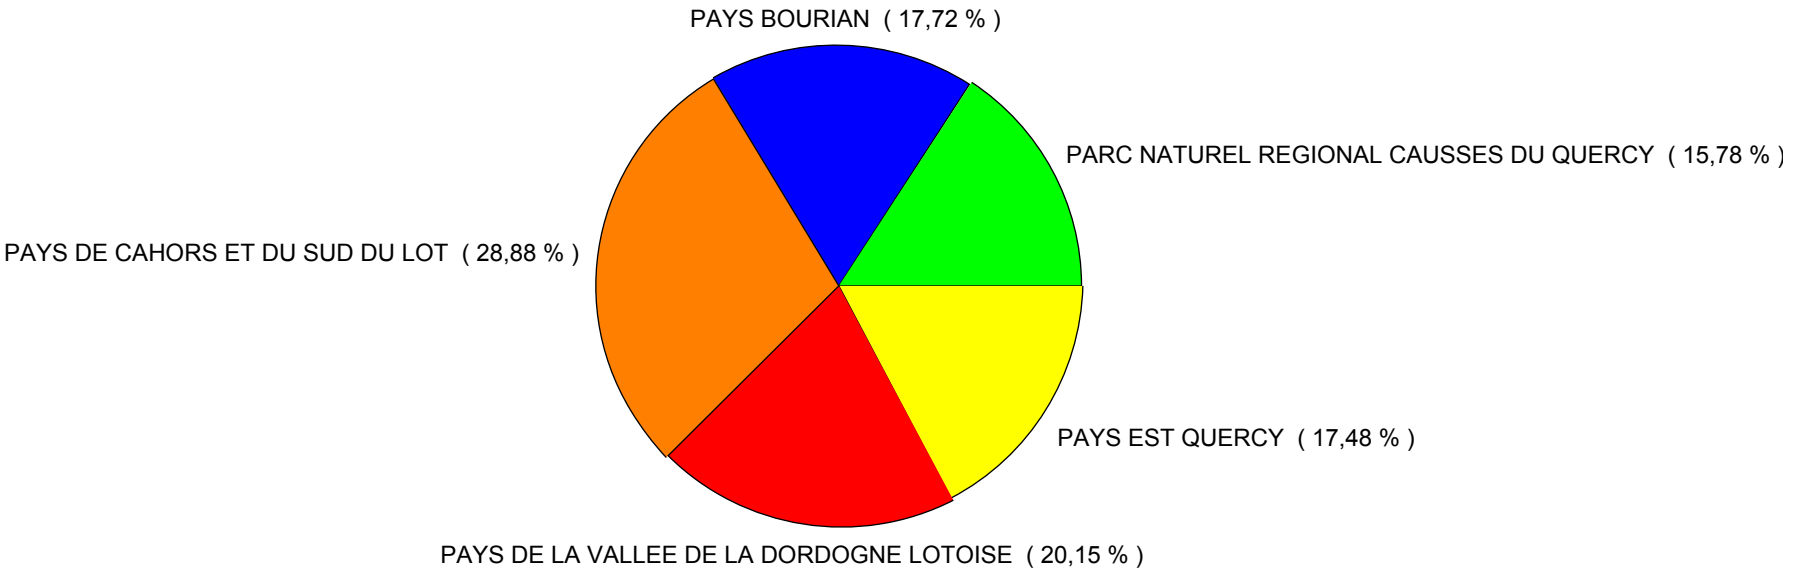

Immatriculations par Pays

2003

PAYS	Nombre
PARC NATUREL REGIONAL CAUSSES DU QUERCY	65
PAYS BOURIAN	73
PAYS DE CAHORS ET DU SUD DU LOT	119
PAYS DE LA VALLEE DE LA DORDOGNE LOTOISE	83
PAYS EST QUERCY	72
Total :	412