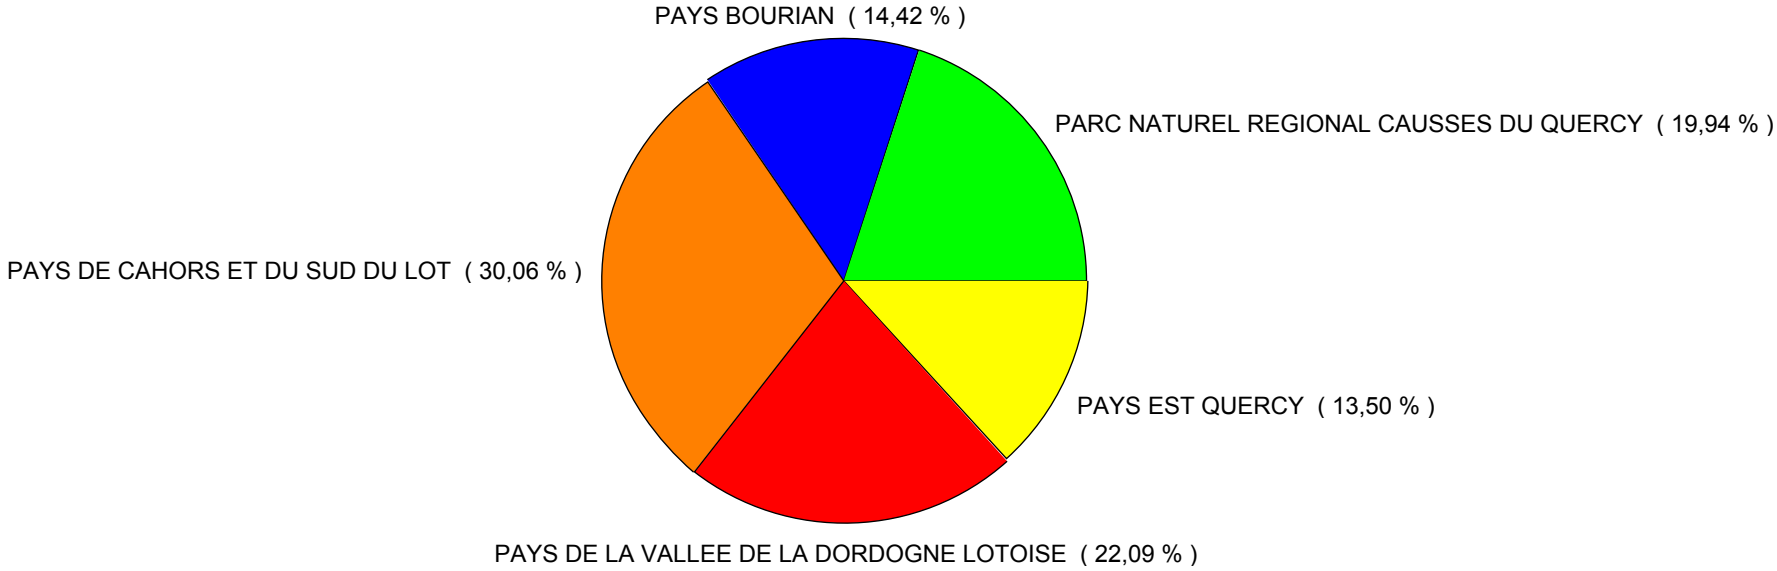

Immatriculations par Pays

2009

PAYS	Nombre
PARC NATUREL REGIONAL CAUSSES DU QUERCY	65
PAYS BOURIAN	47
PAYS DE CAHORS ET DU SUD DU LOT	98
PAYS DE LA VALLEE DE LA DORDOGNE LOTOISE	72
PAYS EST QUERCY	44
Total :	326