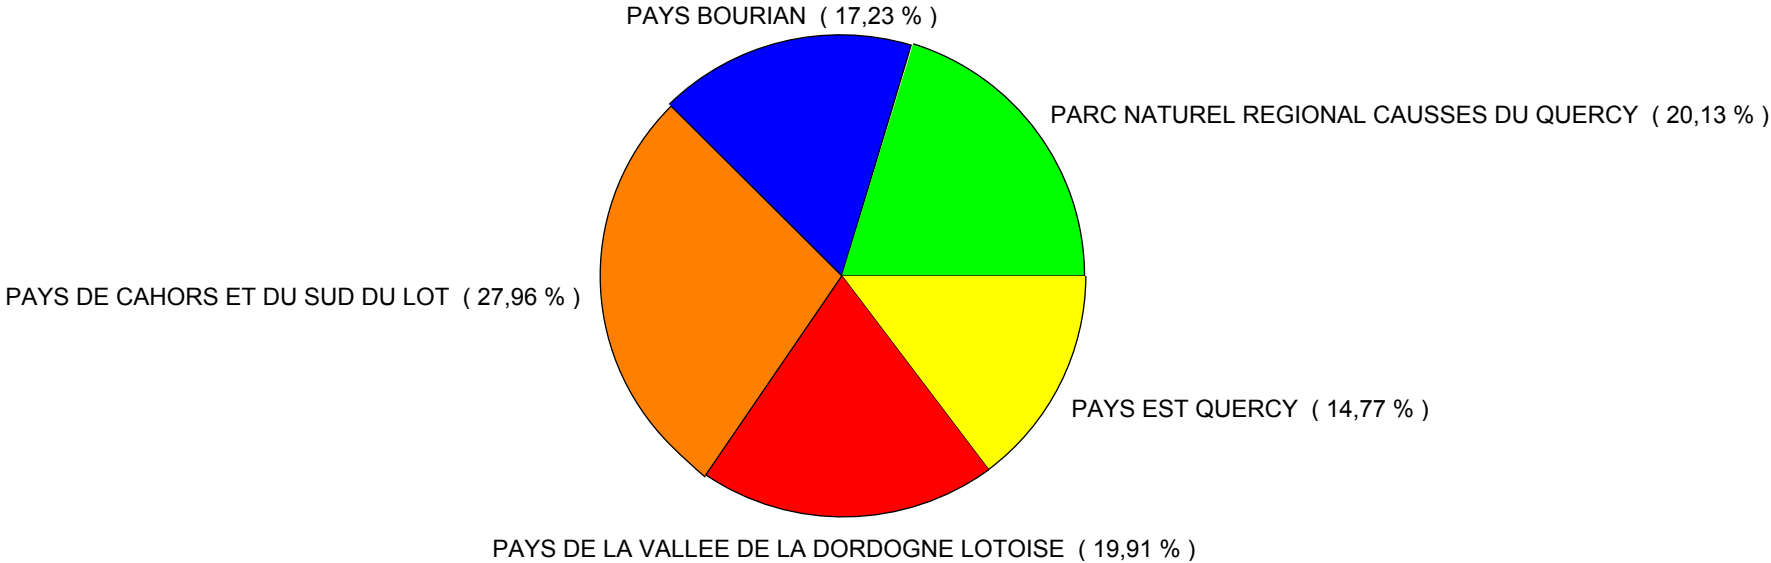

Immatriculations par Pays

2005

PAYS	Nombre
PARC NATUREL REGIONAL CAUSSES DU QUERCY	90
PAYS BOURIAN	77
PAYS DE CAHORS ET DU SUD DU LOT	125
PAYS DE LA VALLEE DE LA DORDOGNE LOTOISE	89
PAYS EST QUERCY	66
Total :	447