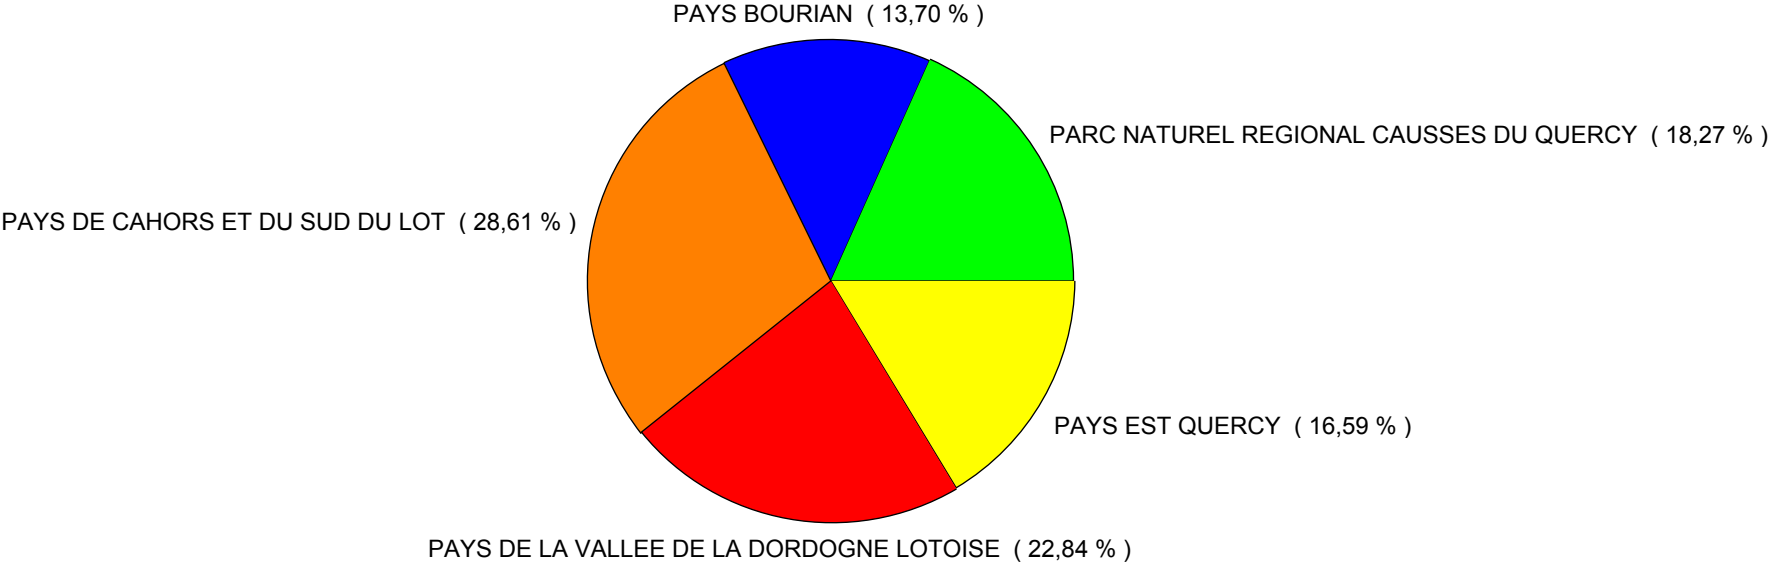

Immatriculations par Pays

2006

PAYS	Nombre
PARC NATUREL REGIONAL CAUSSES DU QUERCY	76
PAYS BOURIAN	57
PAYS DE CAHORS ET DU SUD DU LOT	119
PAYS DE LA VALLEE DE LA DORDOGNE LOTOISE	95
PAYS EST QUERCY	69
Total :	416