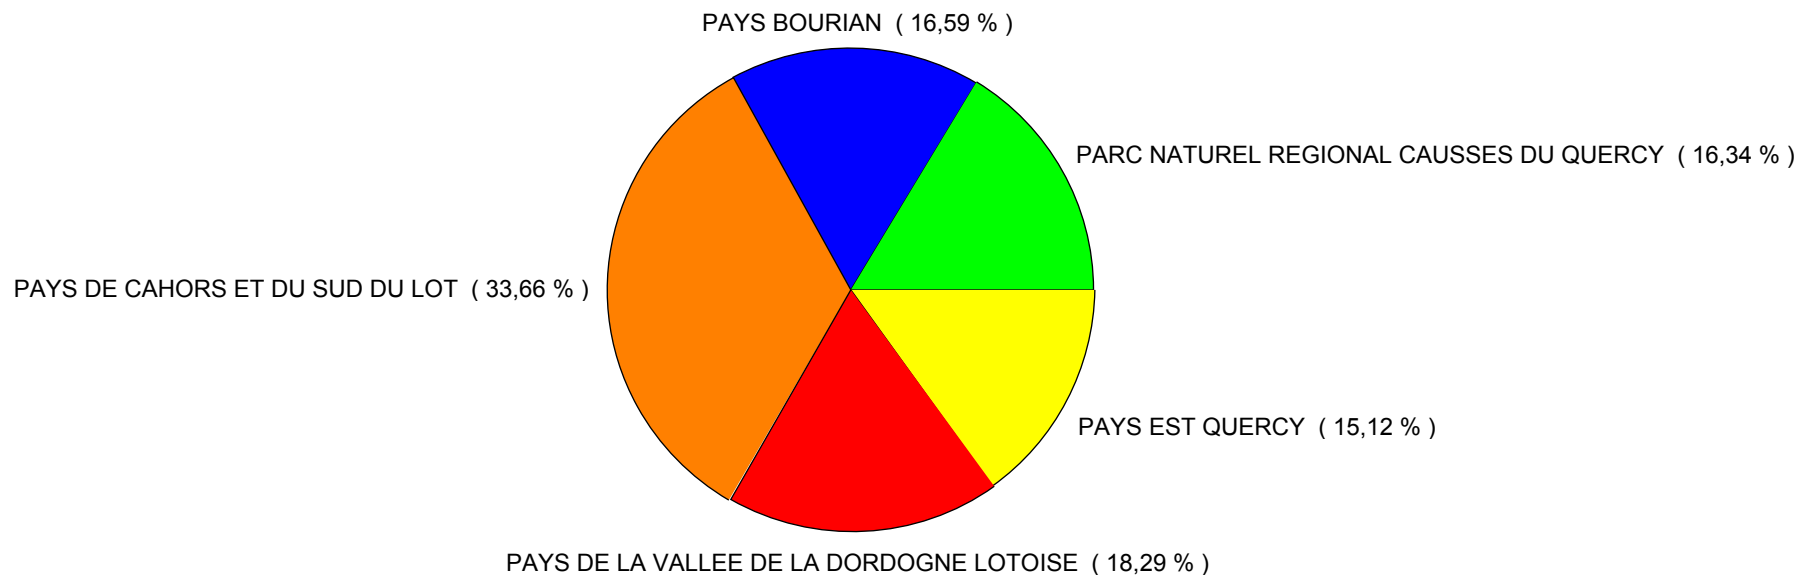

Immatriculations par Pays

2004

PAYS	Nombre
PARC NATUREL REGIONAL CAUSSES DU QUERCY	67
PAYS BOURIAN	68
PAYS DE CAHORS ET DU SUD DU LOT	138
PAYS DE LA VALLEE DE LA DORDOGNE LOTOISE	75
PAYS EST QUERCY	62
Total :	410