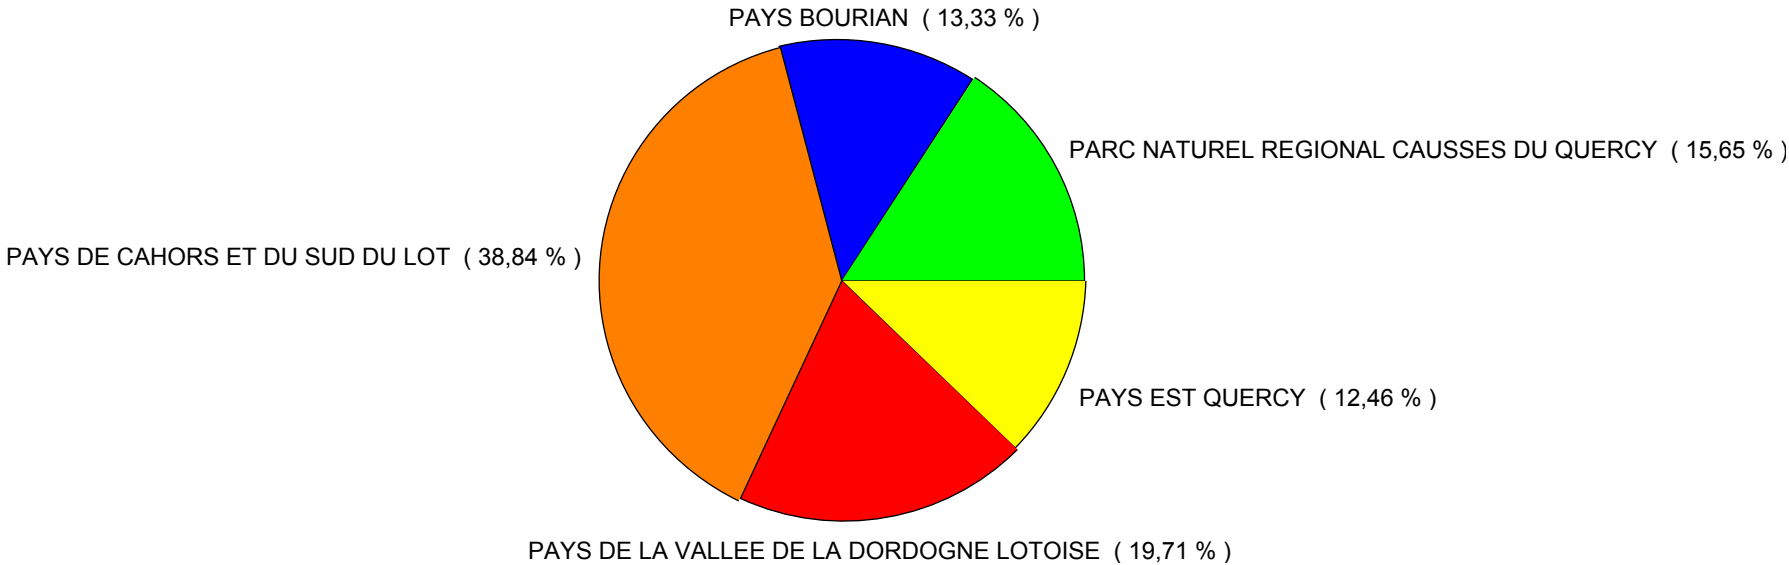

Immatriculations par Pays

2000

PAYS	Nombre
PARC NATUREL REGIONAL CAUSSES DU QUERCY	54
PAYS BOURIAN	46
PAYS DE CAHORS ET DU SUD DU LOT	134
PAYS DE LA VALLEE DE LA DORDOGNE LOTOISE	68
PAYS EST QUERCY	43
Total :	345