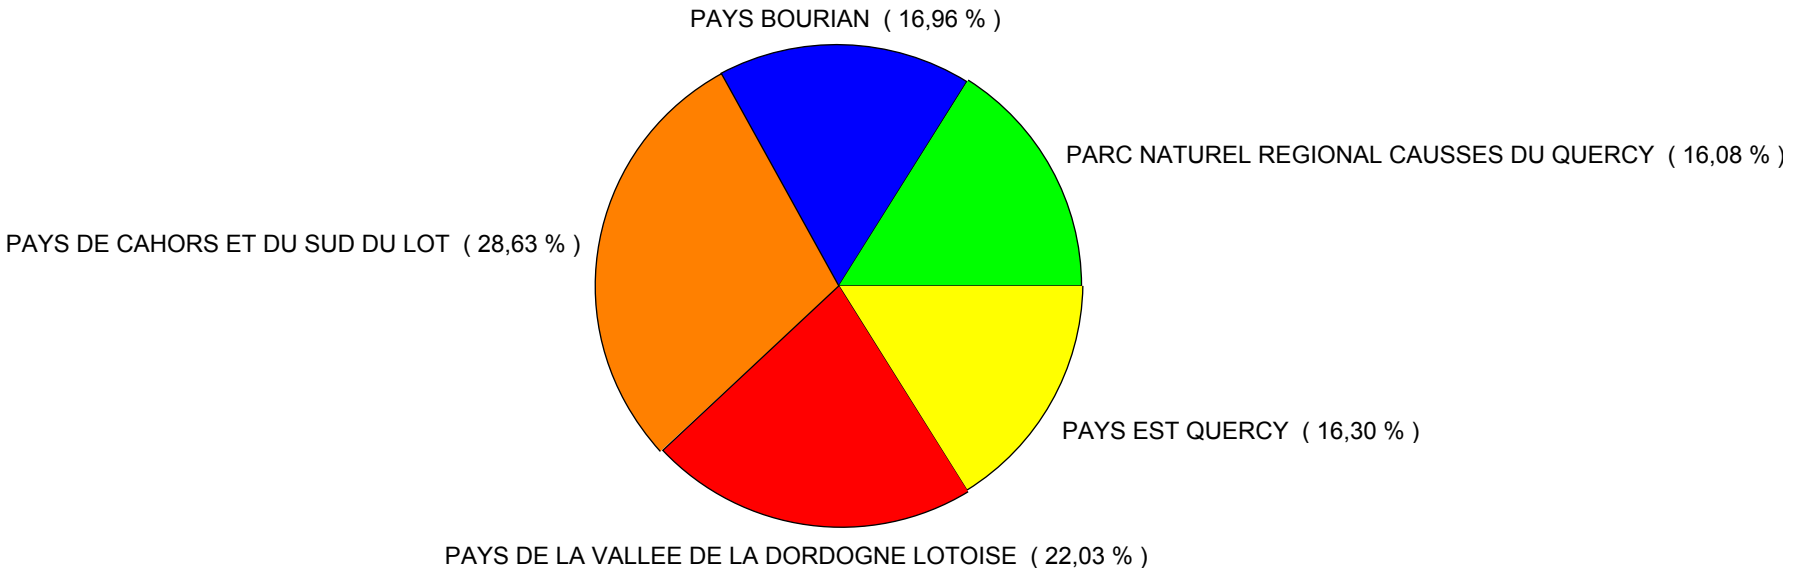

Immatriculations par Pays

2008

PAYS	Nombre
PARC NATUREL REGIONAL CAUSSES DU QUERCY	73
PAYS BOURIAN	77
PAYS DE CAHORS ET DU SUD DU LOT	130
PAYS DE LA VALLEE DE LA DORDOGNE LOTOISE	100
PAYS EST QUERCY	74
Total :	454